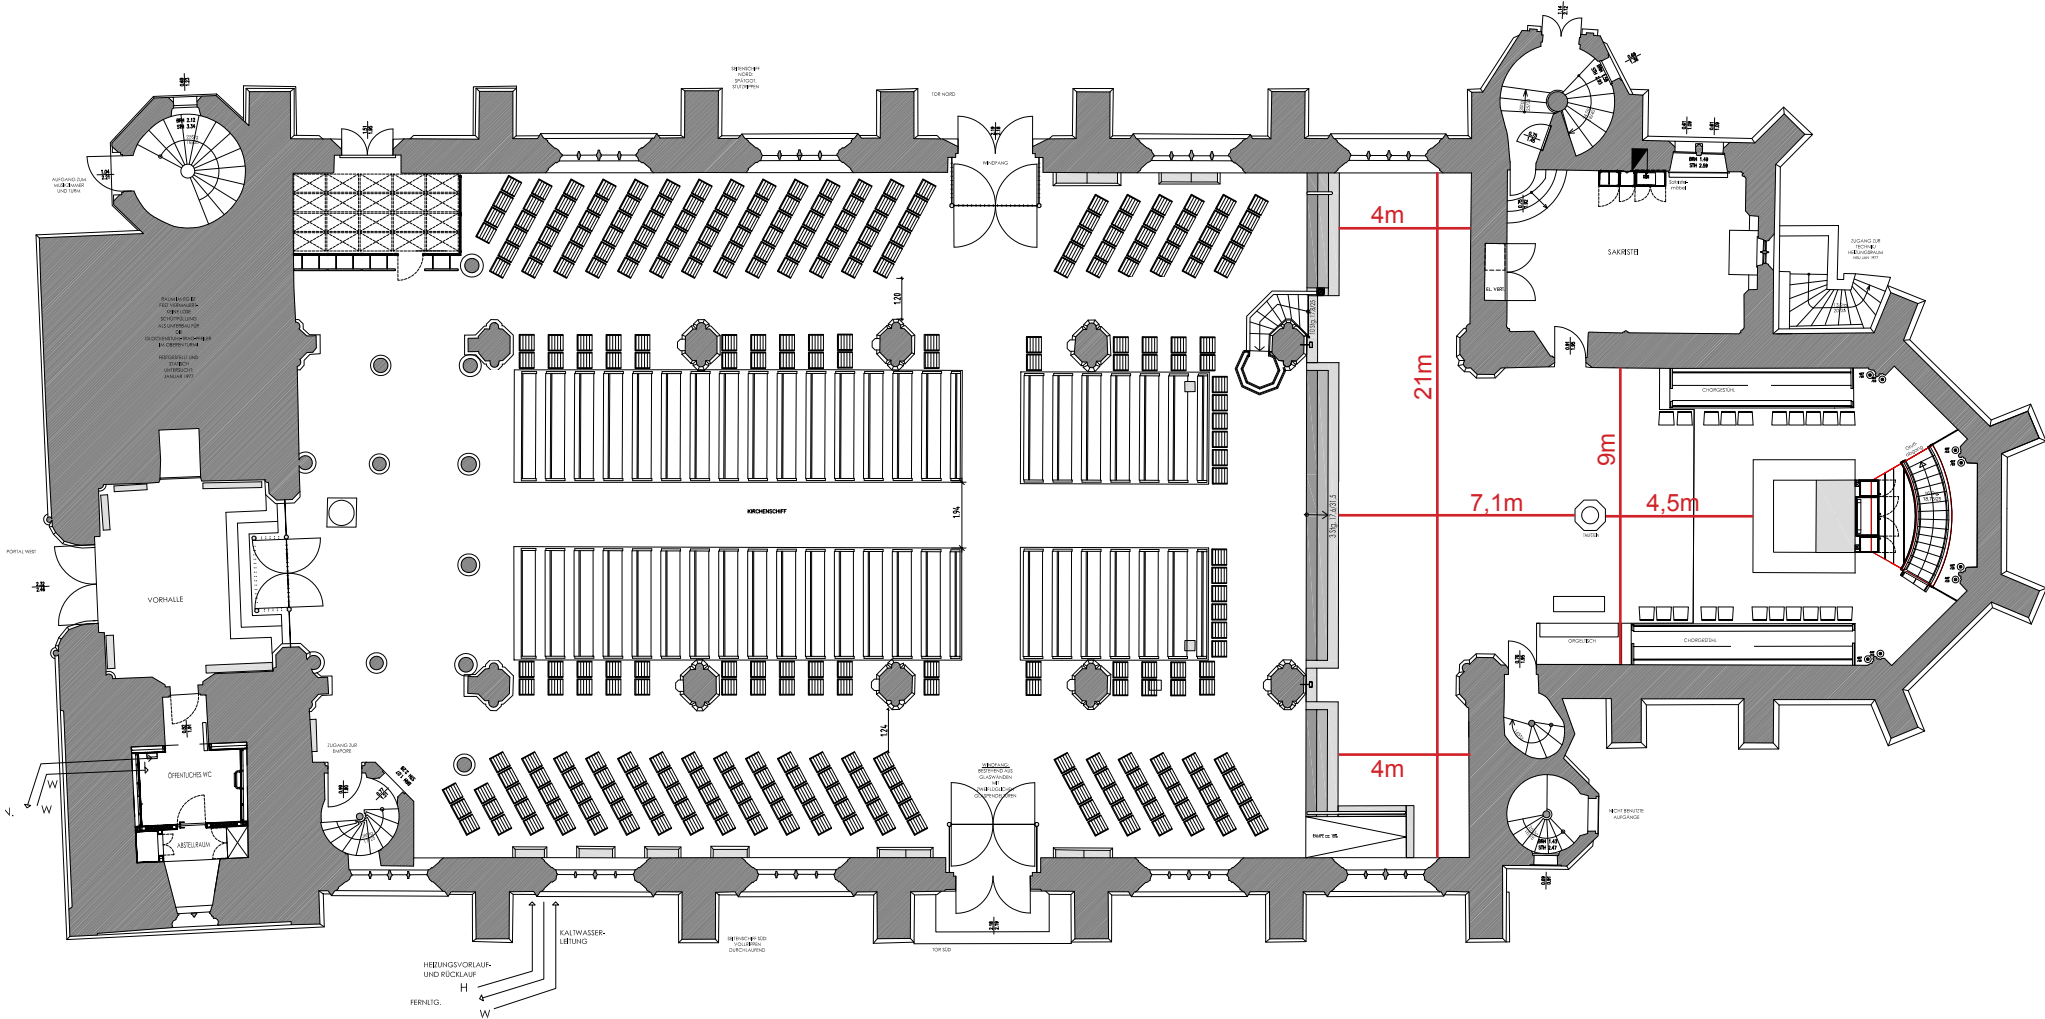

# Stadtkirche Bayreuth

## Grundriss Variante 1 - Standard

KIRCHPLATZ

KANZLEISTRASSE